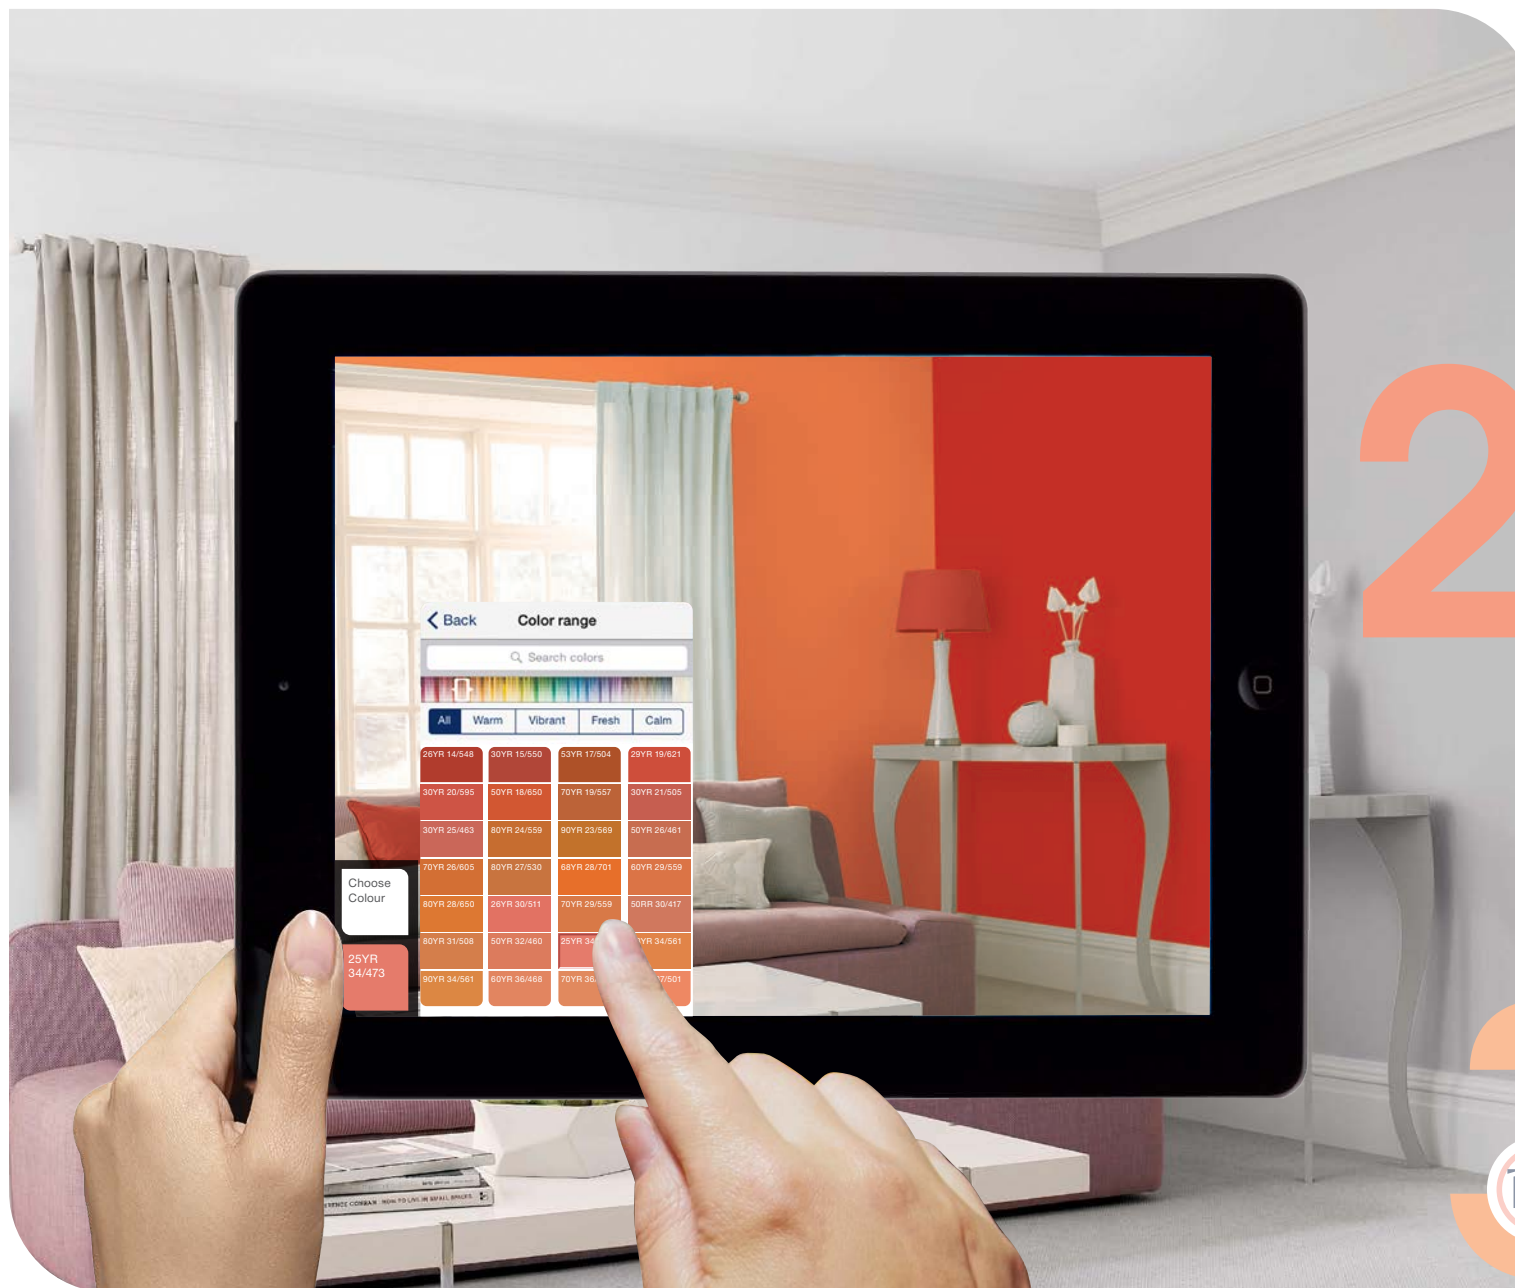

Инновация в выборе цвета!

Примерьте цвет с Dulux Visualizer

Уникальное бесплатное мобильное приложение **Dulux Visualizer** в реальном времени покажет, как будет выглядеть ваш интерьер после ремонта